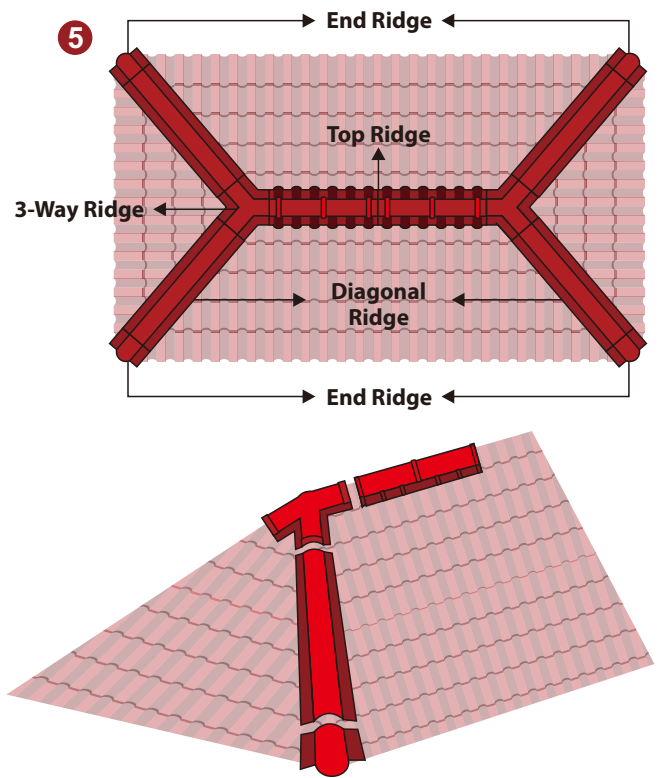

1. 4 Pasang SDS seperti gambar di bawah ini.
   (1 M² membutuhkan 6 SDS & 6 Roofseal®).

GARANSI

1. Garansi ini diberikan untuk produk merk ROYAL® ROOF dengan masa berlaku selama 15 tahun (180 bulan) sejak tanggal pembelian.
2. Garansi mencakup jenis, jumlah dan spesifikasi produk yang dipasang sesuai dengan Dokumen Petunjuk Instalasi ROYAL® ROOF.
3. Garansi ini diberikan dan berlaku apabila terjadi kekeroposan produk merk ROYAL® ROOF yang disebabkan oleh faktor cuaca (pengaruh sinar matahari & air hujan), sesuai surat garansi yang diterbitkan PT. Sumber Djaja Perkasa.
4. Garansi tidak berlaku untuk:
   1. Kesalahan pemasangan/aplikasi produk.
   2. Perubahan warna setelah pemasangan.
   3. Kerusakan yang diakibatkan oleh penyambungan alat atau produk lain, penambahan/modifikasi yang bukan menjadi tanggung jawab kami.
   4. Kerusakan yang ditimbulkan oleh benturan benda keras, force majeure (bencana alam, banjir, huru-hara, sabotase, kebakaran, ledakan) dan hal-hal lain yang di luar point no. 3.
5. Customer wajib mengajukan Surat Garansi ke PT. Sumber Djaja Perkasa dengan menunjukkan copy faktur dan surat jalan.

ROYAL® ROOF is a registered trademark of PT. SUMBER DJAJA PERKASA

PT. SUMBER DJAJA PERKASA
PLASTIC INDUSTRY - SIDOARJO, INDONESIA

FACTORY

Raya Pilang KM 8 No. 88
Kec. Wonoayu,
Sidoarjo 61273
Phone : +62-31-885.5588
Fax : +62-31-885.5799

SHOWROOM

Surabaya:
Kembang Jepun 94
Surabaya 60162
Phone : +62-31-353.9900
Fax : +62-31-353.1189

Jakarta:
Mutiara Taman Palem
B3 No.17
Cengkareng Timur
Jakarta Barat 11730
Phone : +62-21-2902.4576