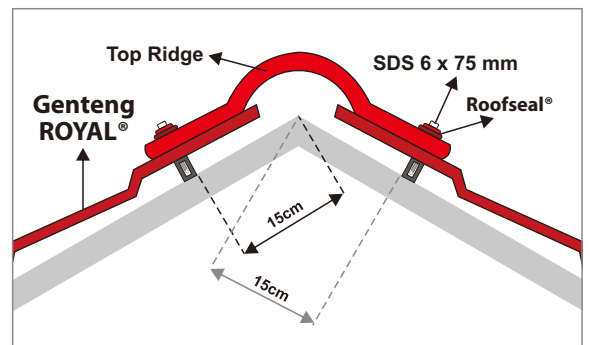

### INSTALASI & PEMOTONGAN

Pemotongan sebaiknya dilakukan dengan mesin pemotong (gerinda) untuk hasil pemotongan halus yang halus dan rata, sesuai dengan keinginan. Instalasi dapat menggunakan alat pertukangan biasa seperti: meteran, obeng, bor, dll.

#### 2 Jarak Reng pertama dari titik tengah pertemuan kuda-kuda maksimal 15 cm