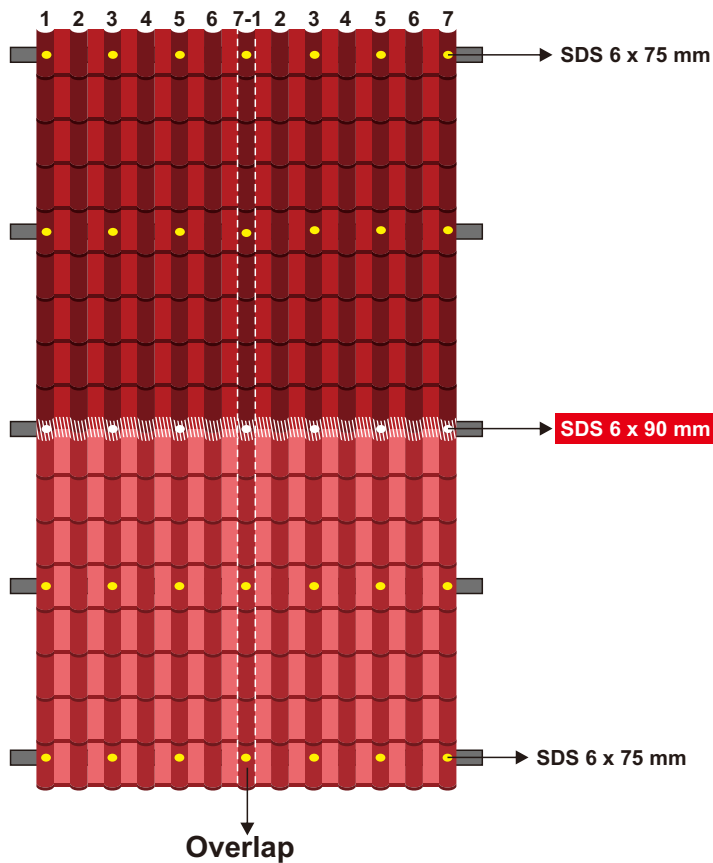

1. 4 Pasang SDS seperti gambar di bawah ini.
   (1 M² membutuhkan 6 SDS & 6 Roofseal®).

GARANSI

1. Garansi ini diberikan untuk produk merk ROYAL® ROOF dengan masa berlaku selama 15 tahun (180 bulan) sejak tanggal pembelian.
2. Garansi mencakup jenis, jumlah dan spesifikasi produk yang dipasang sesuai dengan Dokumen Petunjuk Instalasi ROYAL® ROOF.
3. Garansi ini diberikan dan berlaku apabila terjadi kekeroposan produk merk ROYAL® ROOF yang disebabkan oleh faktor cuaca (pengaruh sinar matahari & air hujan), sesuai surat garansi yang diterbitkan PT. Sumber Djaja Perkasa.
4. Garansi tidak berlaku untuk:
   1. Kesalahan pemasangan/aplikasi produk.
   2. Perubahan warna setelah pemasangan.
   3. Kerusakan yang diakibatkan oleh penyambungan alat atau produk lain, penambahan/modifikasi yang bukan menjadi tanggung jawab kami.
   4. Kerusakan yang ditimbulkan oleh benturan benda keras, force majeure (bencana alam, banjir, huru-hara, sabotase, kebakaran, ledakan) dan hal-hal lain yang di luar point no. 3.
5. Customer wajib mengajukan Surat Garansi ke PT. Sumber Djaja Perkasa dengan menunjukkan copy faktur dan surat jalan.

ROYAL® ROOF is a registered trademark of PT. SUMBER DJAJA PERKASA

PT. SUMBER DJAJA PERKASA
PLASTIC INDUSTRY - SIDOARJO, INDONESIA

FACTORY

Raya Pilang KM 8 No. 88
Kec. Wonoayu,
Sidoarjo 61273
Phone : +62-31-885.5588
Fax : +62-31-885.5799

SHOWROOM

Surabaya:
Kembang Jepun 94
Surabaya 60162
Phone : +62-31-353.9900
Fax : +62-31-353.1189

Jakarta:
Mutiara Taman Palem
B3 No.17
Cengkareng Timur
Jakarta Barat 11730
Phone : +62-21-2902.4576